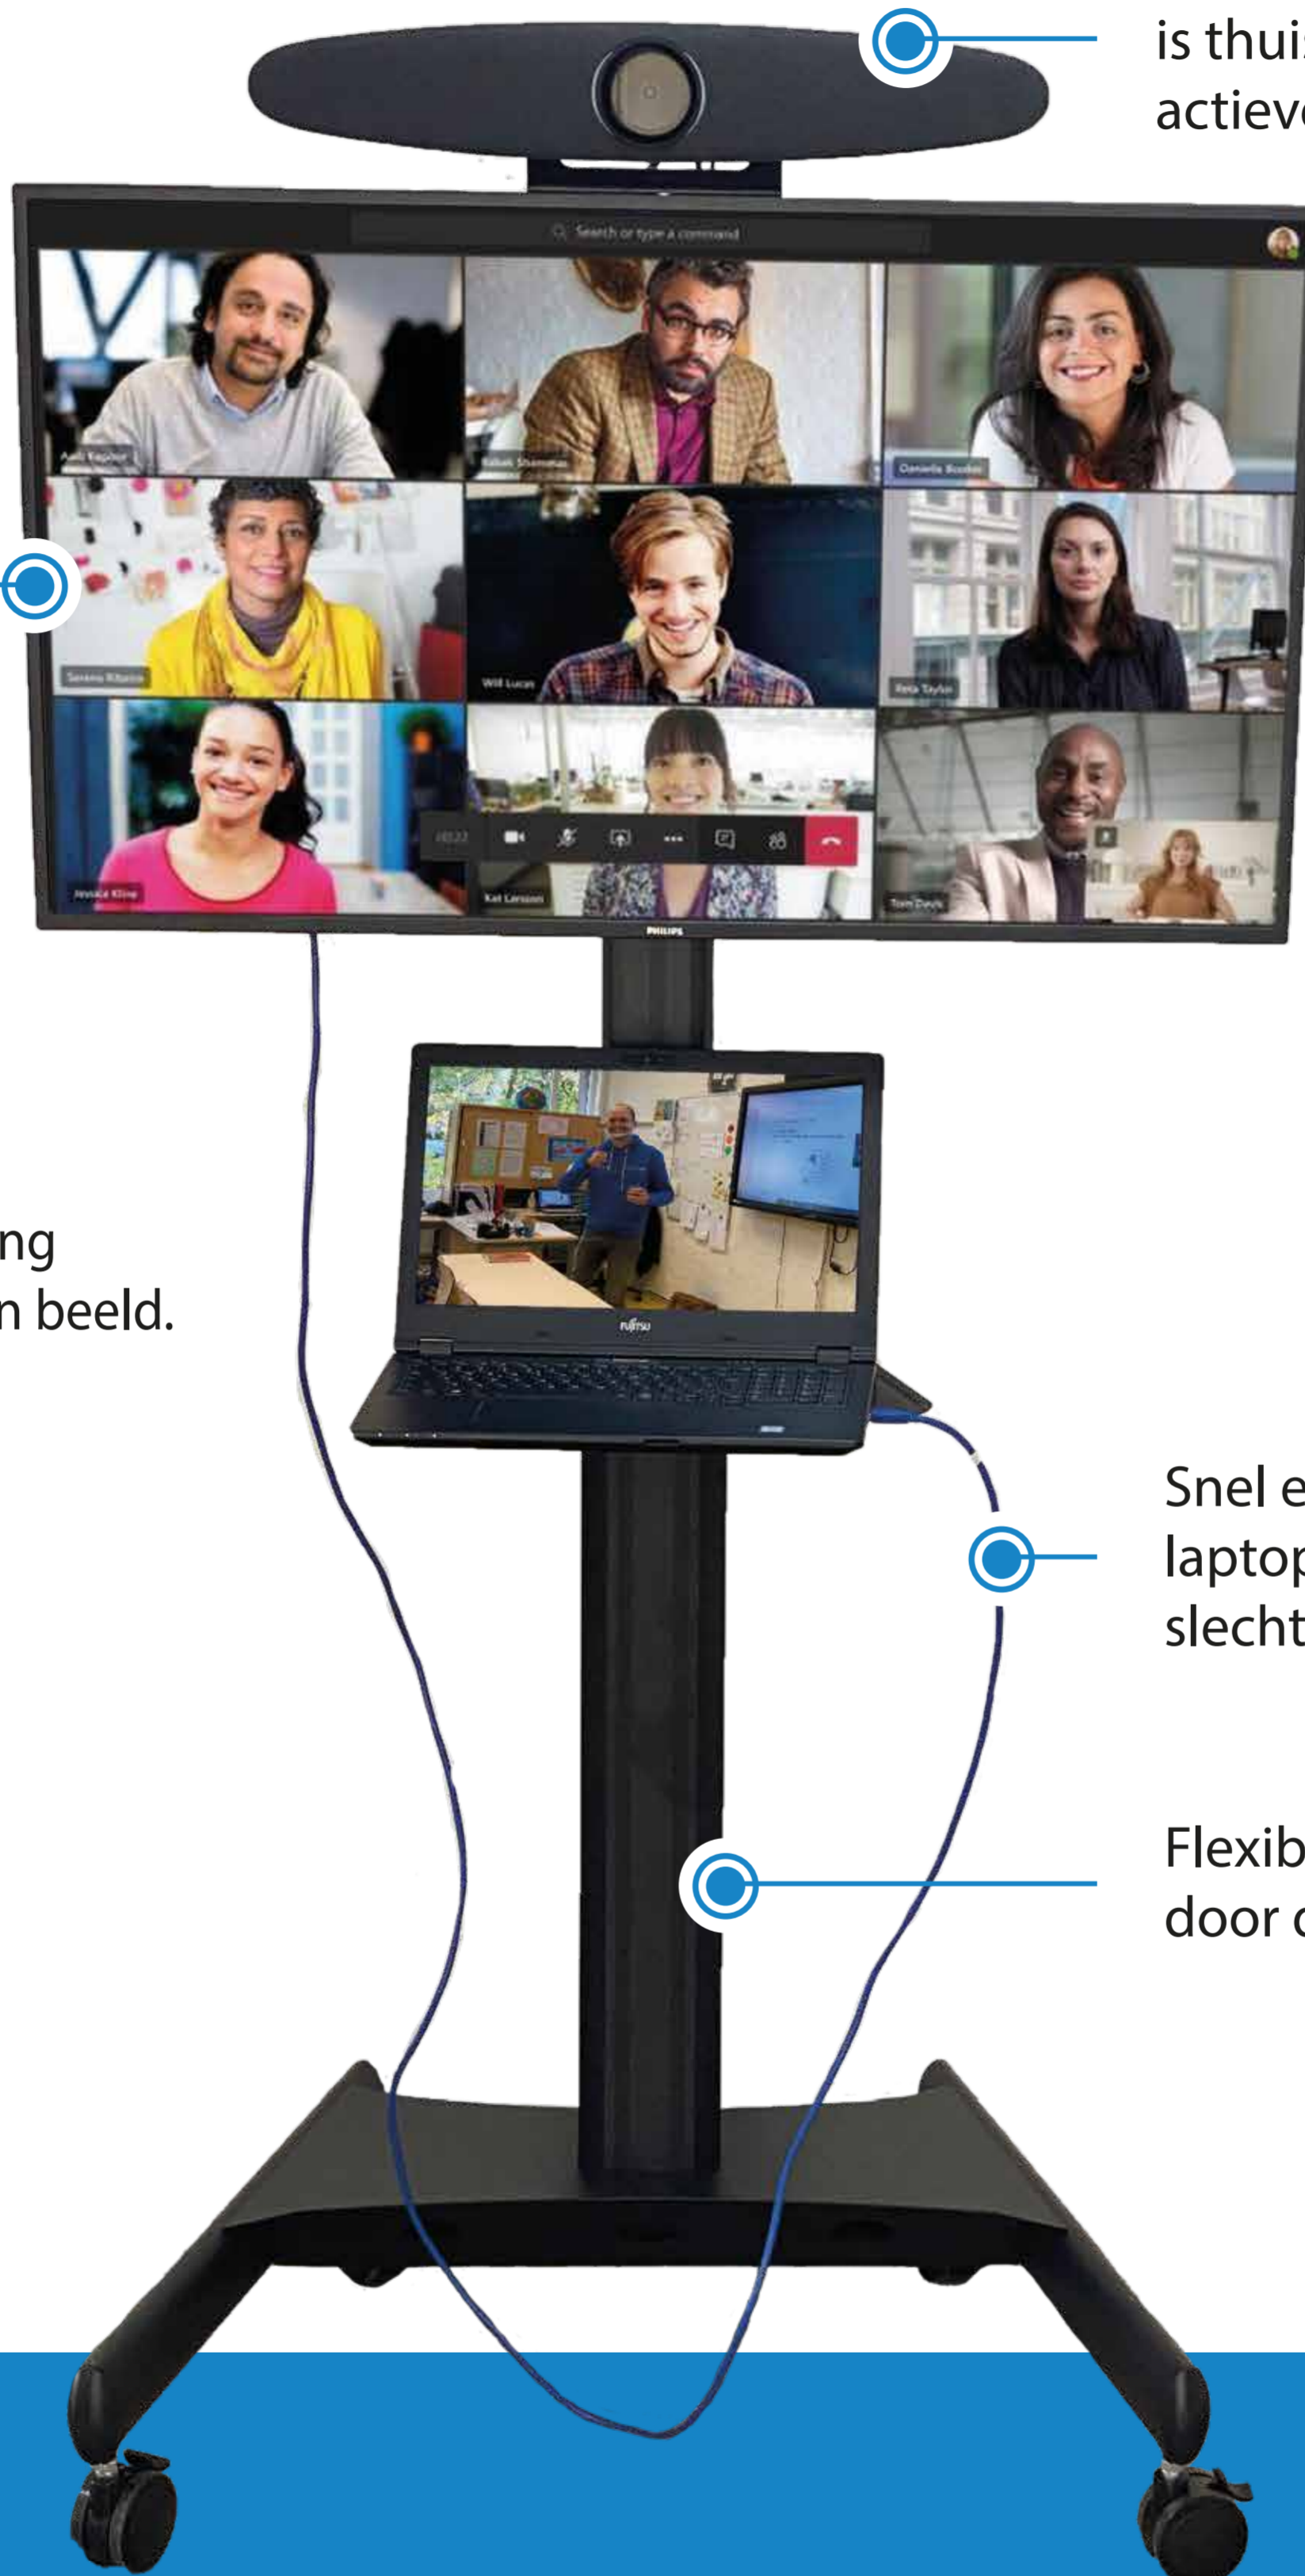

## Lees meer:

Camera volgt de spreker en is thuis goed te volgen door actieve ruisonderdrukking.

De docent heeft  
gelijktijdig de leerling  
thuis én in de klas in beeld.

## Werkt met:

Snel en eenvoudig op de  
laptop aan te sluiten met  
slechts één USB kabel.

Flexibel inzetbaar  
door de hele school.

## Hybride lesgeven

Als een deel van je leerlingen noodgedwongen thuis zit heb je een vorm van hybride onderwijs nodig. Om gelijktijdig les te kunnen geven aan de leerling thuis én op school kun je de verrijdbare 'digitale leerling' van Backstage AV inzetten. Rijdt het de klas in, sluit de stroom en je laptop met je favoriete communicatieplatform aan en je kunt beginnen. Via het beeldscherm heb je de leerling thuis in beeld tegelijkertijd heb je zicht op de leerlingen in de klas.